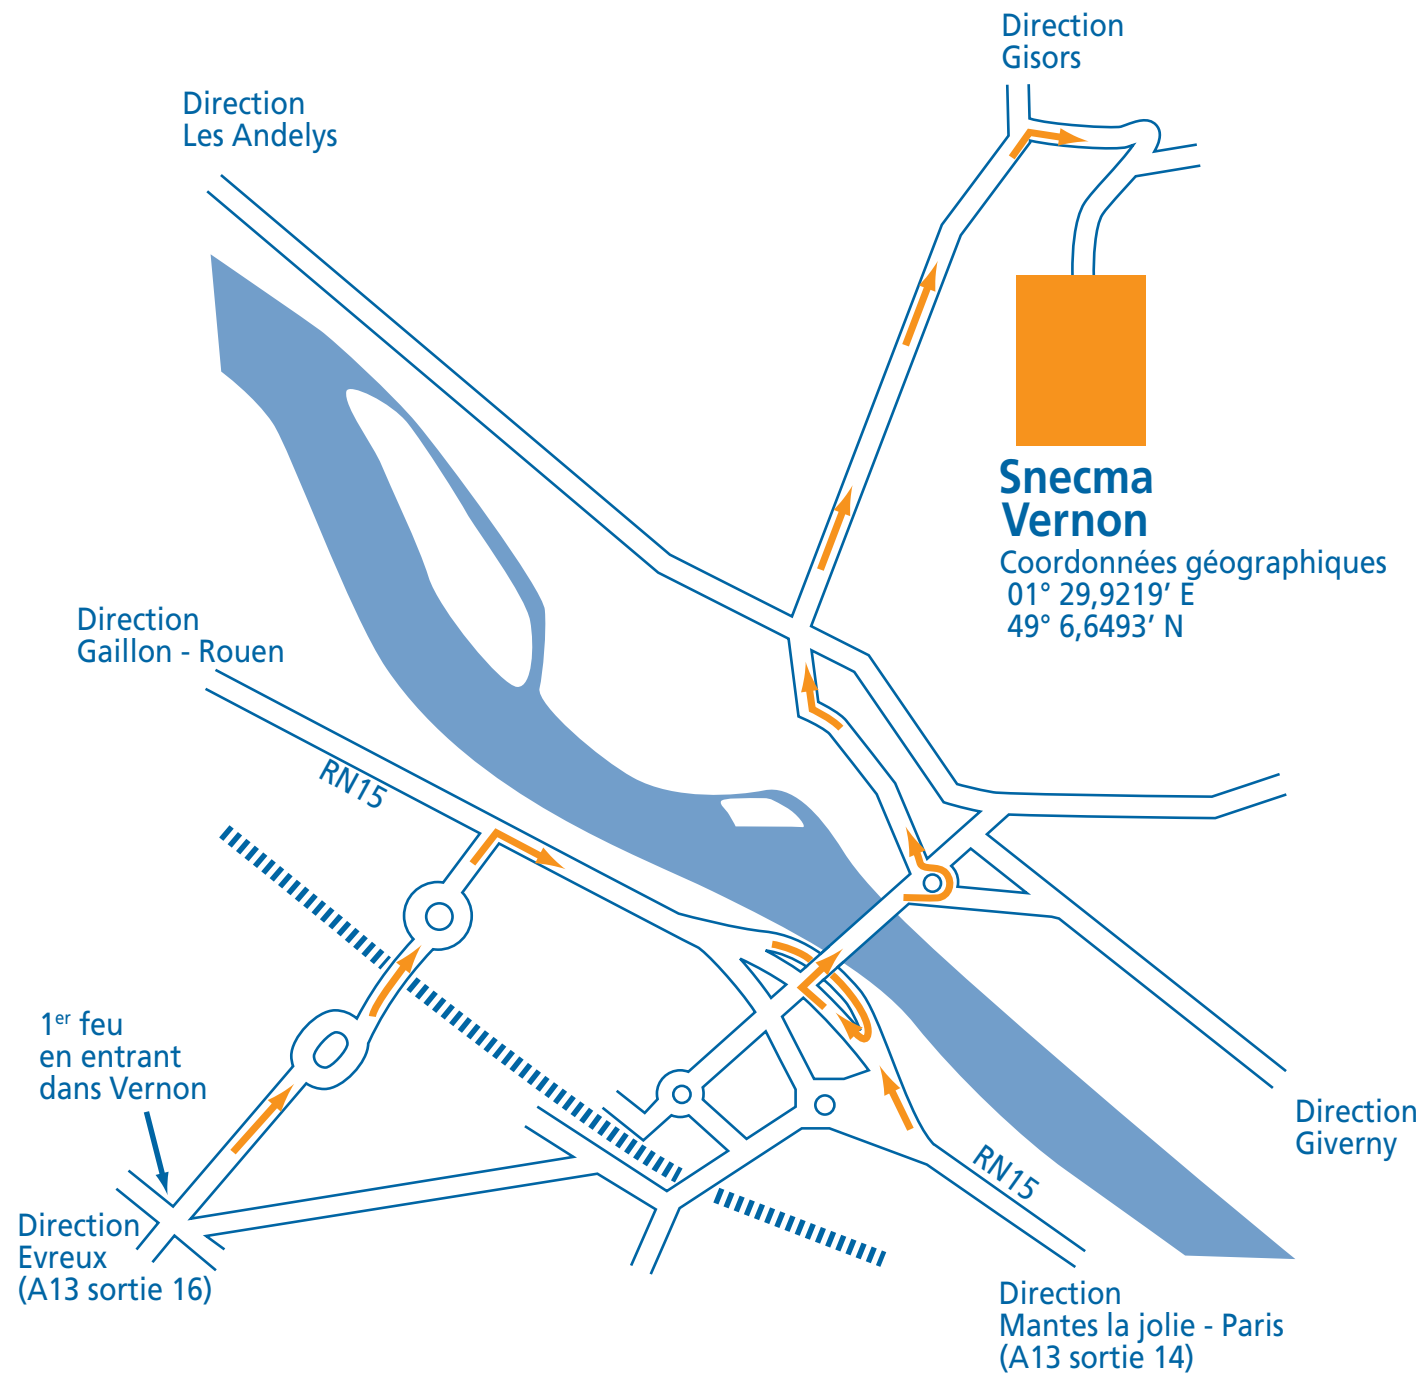

Vernon

Snecma
 Site de Vernon
 Forêt de Vernon - BP802
 27208 Vernon Cedex
 Tél. : 02 32 21 72 00
 Fax : 02 32 21 27 01

Conception et réalisation Snecma - Direction de la Communication - studio graphique - NLI 71/07

Site de Vernon
 Forêt de Vernon - BP 802
 27208 Vernon Cedex
 Tél. : 02 32 21 72 00
 Fax : 02 32 21 27 01
www.snecma.com

Accès au site Snecma Vernon par les transports en commun depuis Paris

- **Accès par le train :**
 - De la **Gare St Lazare** (Paris) prendre direction Rouen / Le Havre.
 - Descendre **gare de Vernon** (45mn)
 - A la gare prendre le bus ou le taxi (5km) pour rejoindre l'établissement Snecma.